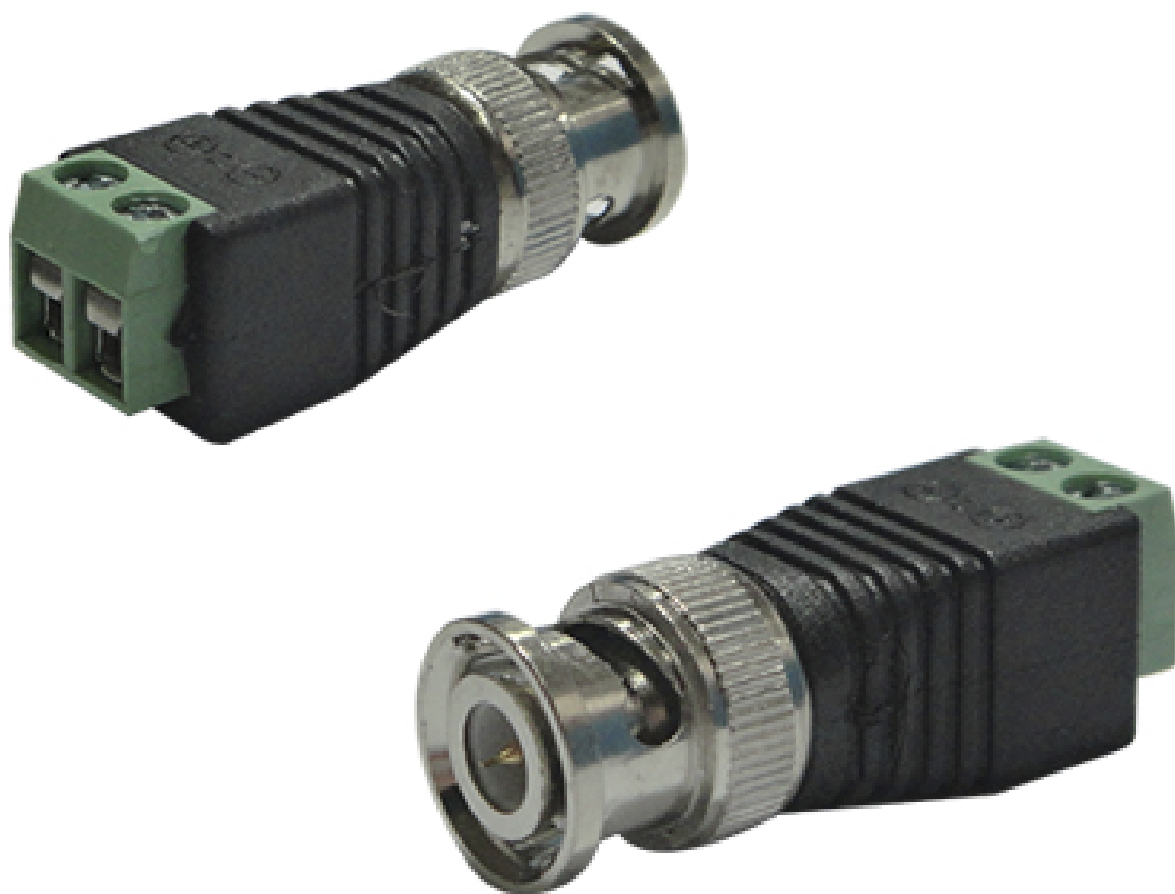

ESPECIFICAÇÃO TÉCNICA

Adaptador BNC Macho com borne KRE

Cadastro do Produto

Item: Adaptador BNC Macho com borne KRE

Código: CY-7022

Marca: SECLAN

Classificação Fiscal: 8536.90.40

ICMS para São Paulo: 13,3%

ICMS para Outros Estados: 4%

IPI: 7,5%

Descrição:

Adaptador / conector com borne KRE usado na instalação de sistemas para CFTV, conectando a câmera no cabo de sinal

Especificações

Código EAN: 7898535505205

Conteúdo da embalagem: Embalado em Saco / 100 pçs.

Acesse nosso site para saber mais

<https://www.secon.com.br/produto/adapt-bnc-macho-com-borne-kre/>

Seccon Ind. Com. Ltda.

Rua Dr. Nogueira Martins, 710 – Saúde – São Paulo – SP – Tel.: 11 – 5583.5583